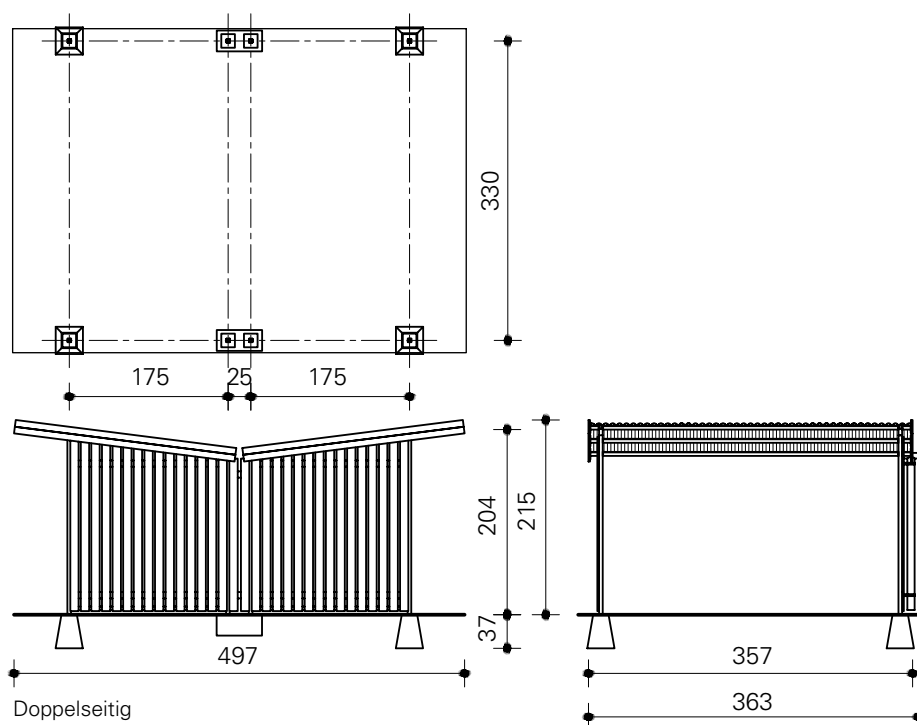

ECOnomic Typ 3100

Einseitig

Doppelseitig

Jan Kuipers Nunspeet

Industrieweg 20 | 8071 CT Nunspeet | P.O. Box 5 | 8070 AA Nunspeet | Die Niederlande
Telefon: +31 (0) 341 - 252 944 | Fax: +31 (0) 341 - 252 856 | www.jankuipers-nunspeet.nl