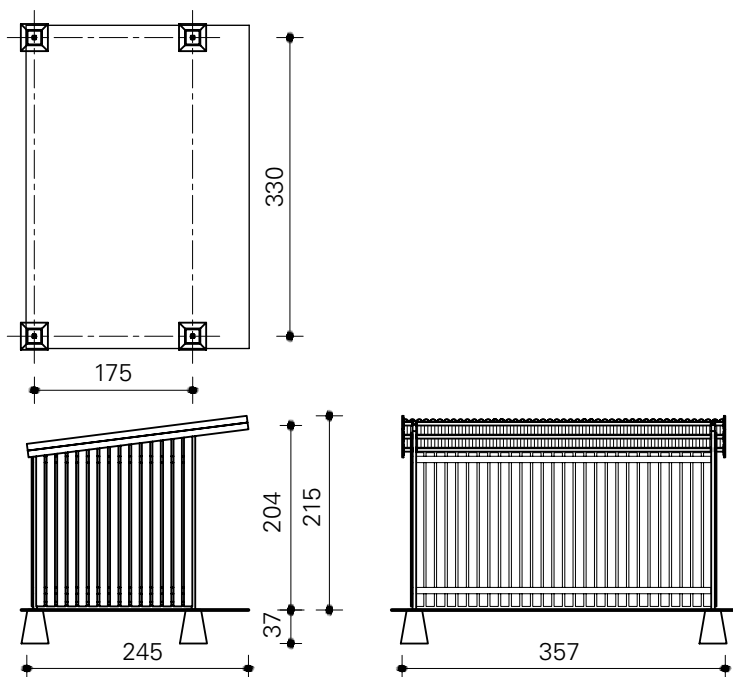

ECOnomic Typ 3100

Einseitig

Doppelseitig

Jan Kuipers Nunspeet

Industrieweg 20 | 8071 CT Nunspeet | P.O. Box 5 | 8070 AA Nunspeet | Die Niederlande
Telefon: +31 (0) 341 - 252 944 | Fax: +31 (0) 341 - 252 856 | www.jankuipers-nunspeet.nl